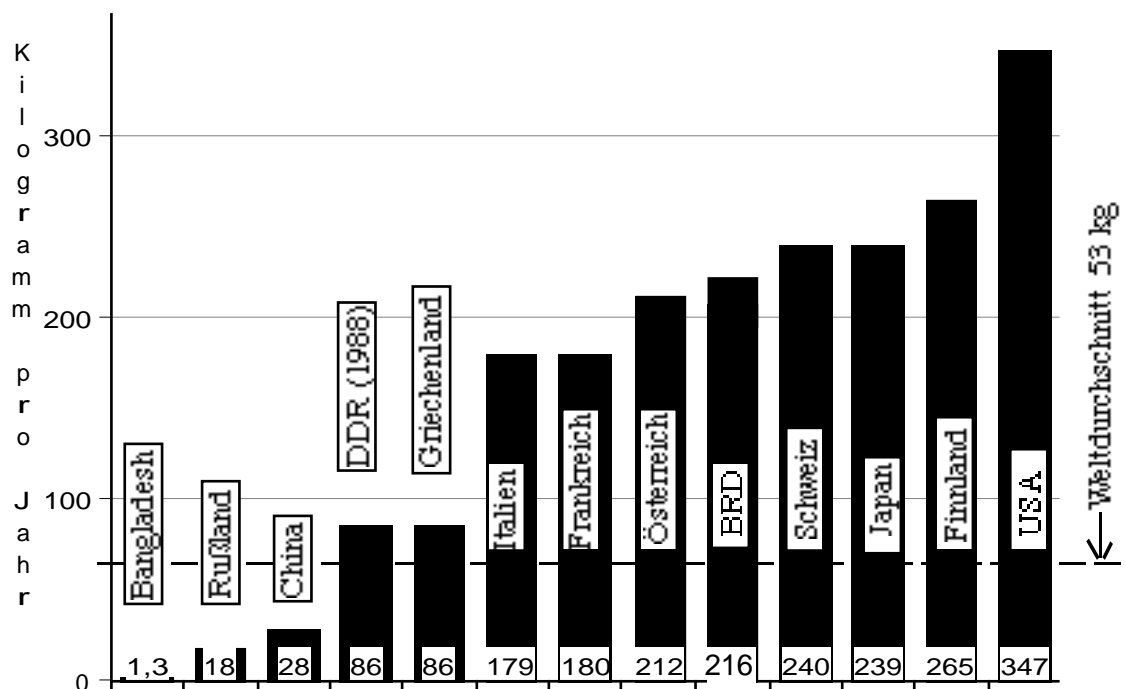

Papierverbrauch ausgewählter Länder in kg pro Einwohner und Jahr (Angaben für 1999)