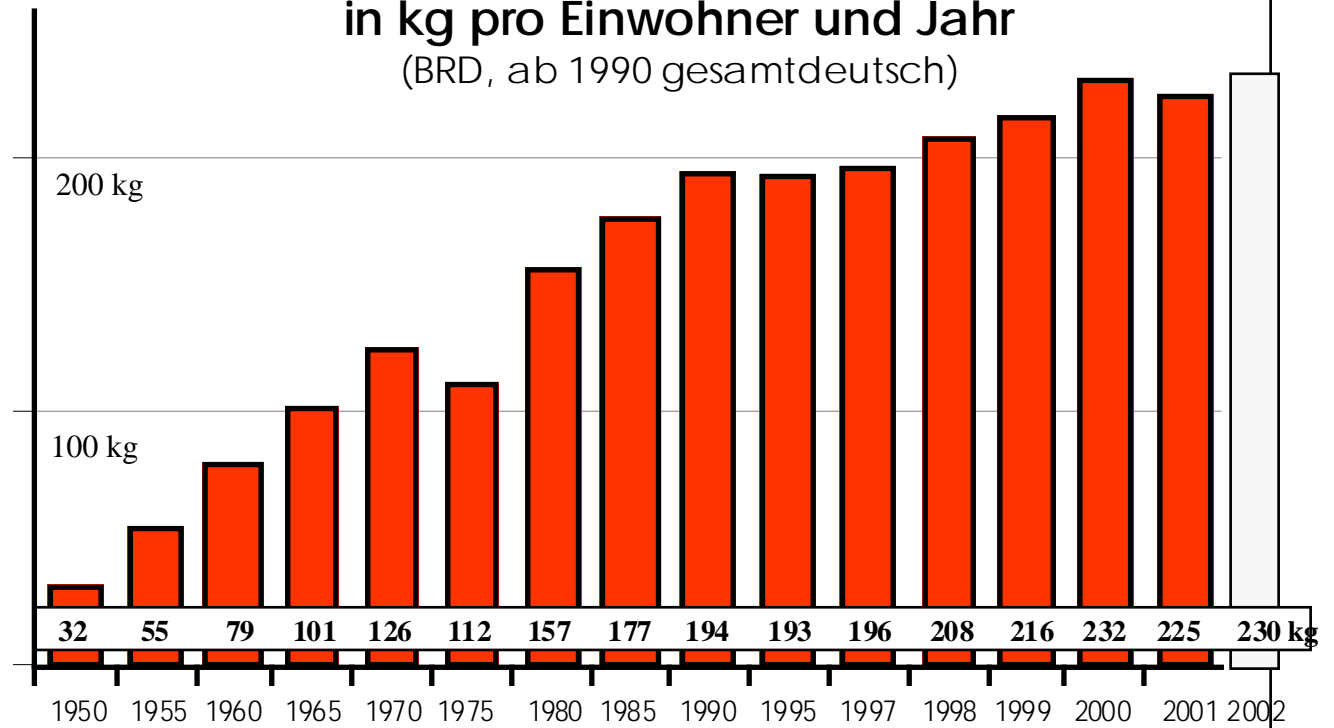

Inländischer Papierverbrauch in kg pro Einwohner und Jahr (BRD, ab 1990 gesamtdeutsch)