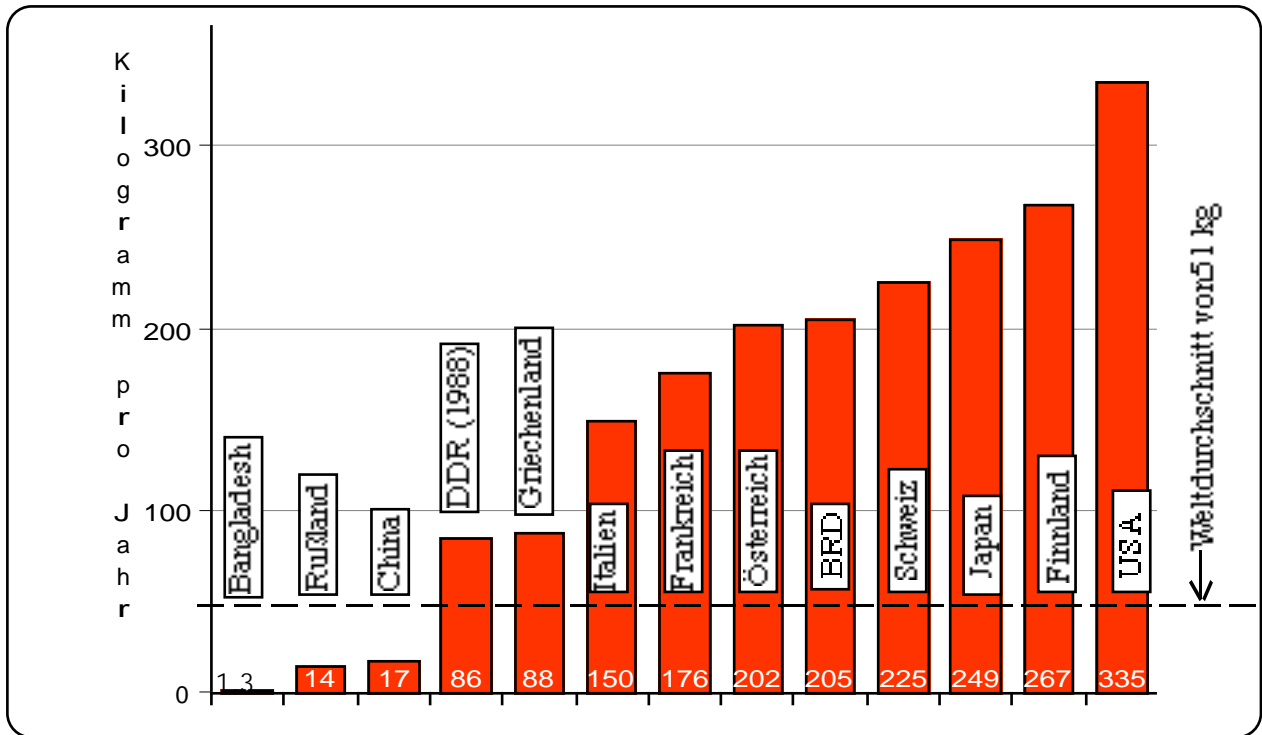

Globaler Papierverbrauch

In kg pro Einwohner und Jahr (Angaben aus 1997)